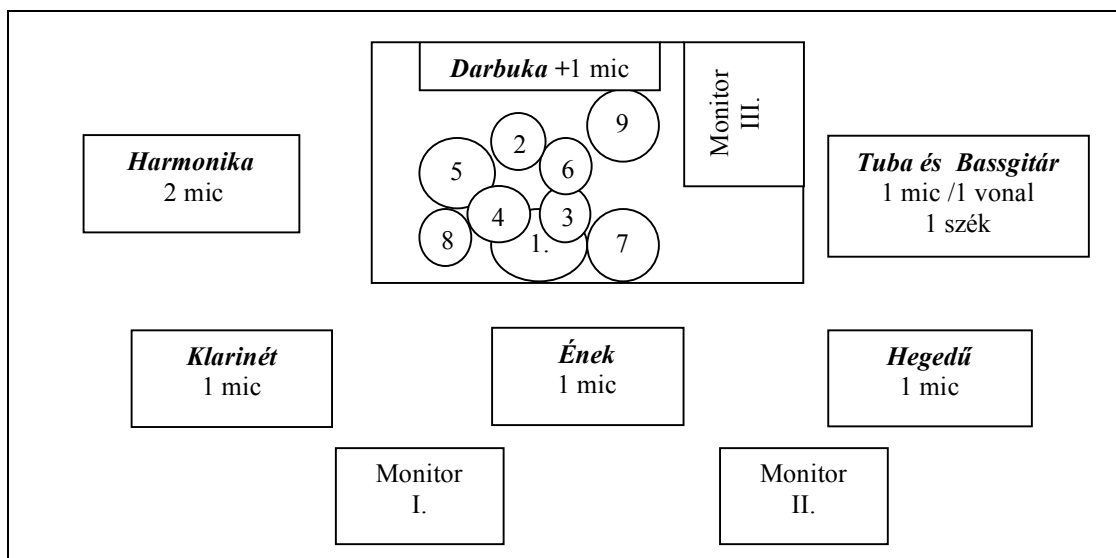

## Tecnikai rider

Az optimális színpad méretei 6x4m.

### **Dobszerelés:**

1.	Basszdob
2.	Pergő
3.	Felsőtom1
4.	Felsőtom2
5.	Alsótom
6.	Lábcin
7.	Cin1
8.	Cin2
9.	Darbuka

### **Amit kérünk:**

- 7db mikrofon gémes állvánnyal (+ a színpad méretétől függően doboknak is mikrofonok)
- Keverőpult és a helyszínnek megfelelő teljesítményű P. A. (hangfalak, végfokok)
- 3 db jó minőségű monitorláda (+a színpad méretétől függően 2 db monitor a harmonika és a tuba mellé)
- Technikus
- 1 db karfa nélküli szék a tubásnak
- az előadás előtt 2 órával technikai beállítás biztosítása

### **Öltöző:**

zárható szoba asztallal; 6db székkal; ásványvízzel; kávéval